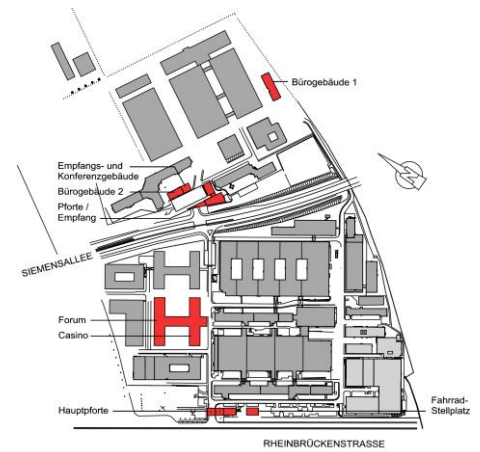

Übersicht SIK

Büro- und Betriebsgebäude

Maßnahme

Übersicht der Einzelprojekte

Standort

Siemens Industriepark Karlsruhe

Projektierung

Entwurf
Werkplanung
Bauleitung

Energiekonzept

Bauten

Entwurf-Simulation SBK

- 1989 – 1992 Neubau Kasino 2
- 1998 – 2000 Um- und Ausbau Forum mit Kasino 1
- 1998 – 2000 Bürogebäude SIK 1
- 2000 – 2001 Bürogebäude SIK 2
- 2000 – 2001 Produktions- und Bürogebäude Inboard
- 2001 – 2002 Büro-, Laden- und Konferenzgebäude SBK
- 2003 – 2006 Empfangs- und Konferenzgebäude SIK Nord

Baujahr

1989 – 2011

Spektrum

Konzeption - Masterplan
Neubau
Umbau – Sanierung – Modernisierung
Innenausbau
Außenanlagen

Empfang West

- 2004 – 2005 Empfangs- und Konferenzgebäude SIK West
- 2008 – 2009 Neuaufbau der Speisesäle Kasino 1
- 2010 - 2011 Terrasse, Teeküche, Office
- 2010 – 2011 Fahrrad-, Motorradstellplatz