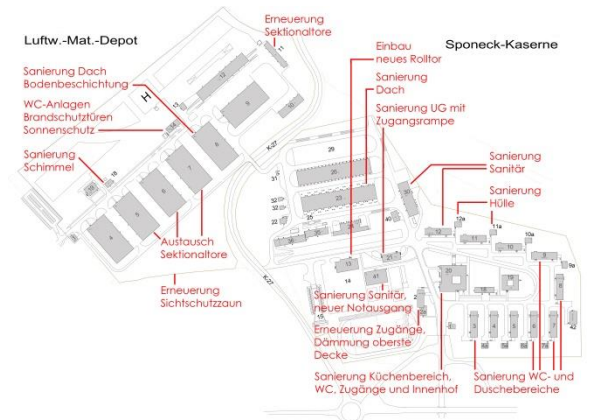

# Übersicht Südpfalz-Kaserne

## Büro- und Betriebsgebäude

0003

Maßnahme

Übersicht über Einzelprojekte

Standort

Südpfalz-Kaserne Germersheim

Projektierung

Entwurf  
Werkplanung  
Bauleitung