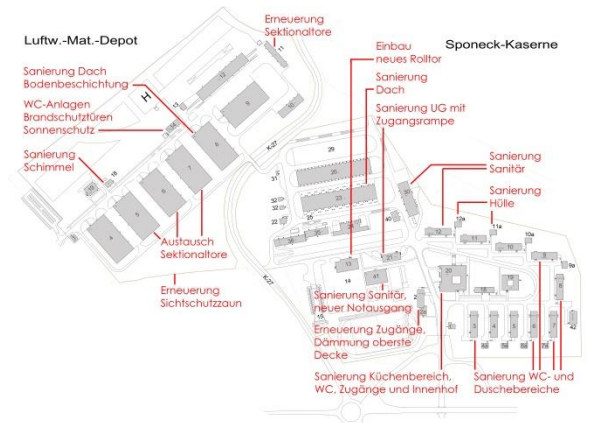

Übersicht Südpfalz-Kaserne

0003

Büro- und Betriebsgebäude

Maßnahme

Übersicht über Einzelprojekte

Standort

Südpfalz-Kaserne Germersheim

Projektierung

Entwurf
Werkplanung
Bauleitung

Bauten

- 2008 – 2018 laufende Neustrukturierung und Anpassung Bestand
- 2011 Neubau Müllsammelhaus Truppenküche Geb. 20
- 2011 – 2012 Einbau Sanitärraum für Frauen in Geb. 6 + 12
- 2013 – 2014 Anpassung Anlieferung und Lager Küche mit Kühlzellen
- 2015 Kamin Geb. 30
- 2015 Machbarkeitsstudie
- 2015 – 2018 Energetische Sanierung Sporthalle

Baujahr

2010 – 2014

Spektrum

Konzeption
Neubau
Umbau – Sanierung – Modernisierung
Innenausbau
Außenanlagen

2017 – 2021 Umbau Halle 4 mit Büros, Sozialräumen, Werkstätten

Laufende Projekte:
Geb. 19 Umbau Küche Offizierskasino